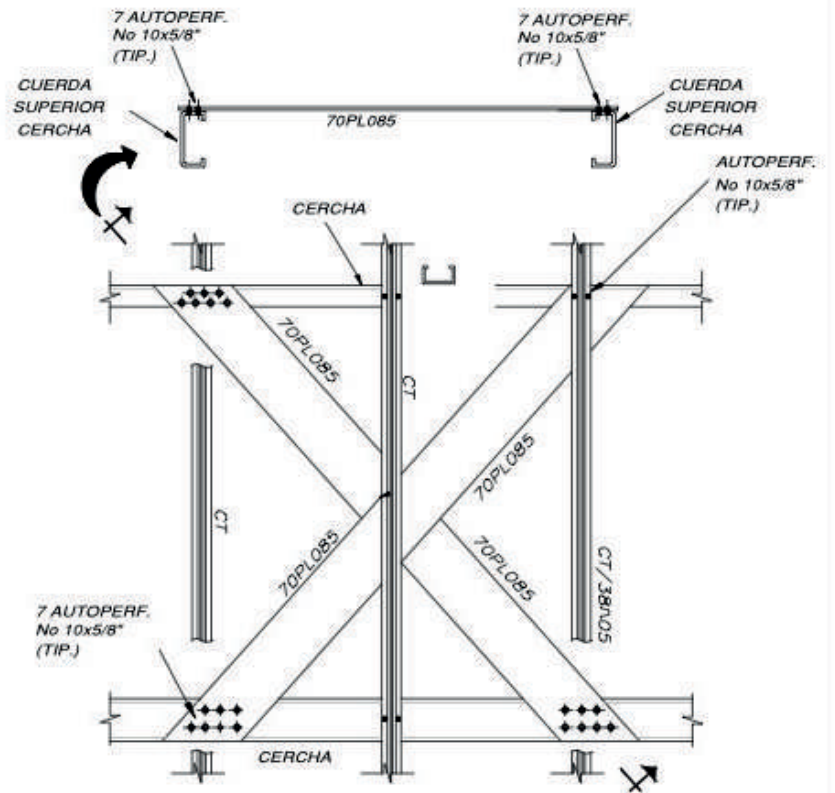

# ESTABILIZADOR DE TECHO

**DETALLE ESTABILIZADOR DE TECHO DE 40CA085**  
S/E

**DETALLE TIPICO ESTABILIZADORES DE TECHO**  
S/E

CONTENIDO LAMINA:			
<b>FICHA ESTABILIZADORES DE TECHOS</b>			
ESCALA:	PLANO N°	REVISION	LAMINA N°
INDICADAS	VH-F-013	A	1 DE 1
<b>GALVATEC</b> <b>VH</b>			