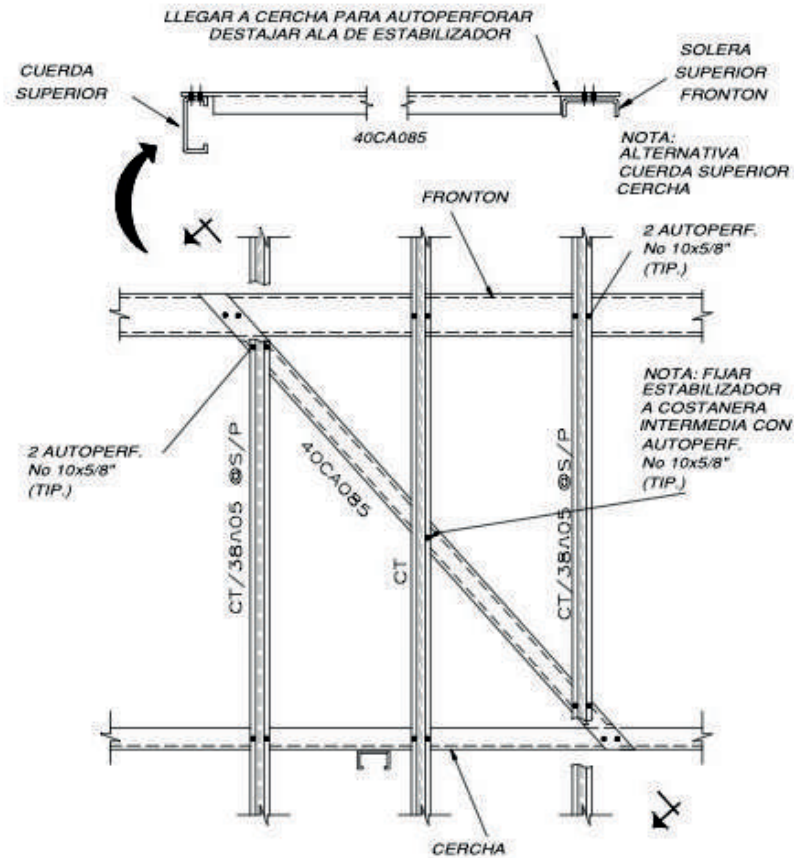

# ESTABILIZADOR DE TECHO

**DETALLE ESTABILIZADOR DE TECHO DE 40CA085**  
S/E

**DETALLE TIPICO ESTABILIZADORES DE TECHO**  
S/E

CONTENIDO LAMINA:			
<b>FICHA ESTABILIZADORES DE TECHOS</b>			
ESCALA:	PLANO N°	REVISION	LAMINA N°
INDICADAS	VH-F-013	A	1 DE 1
<b>GALVATEC</b> <b>VH</b>			