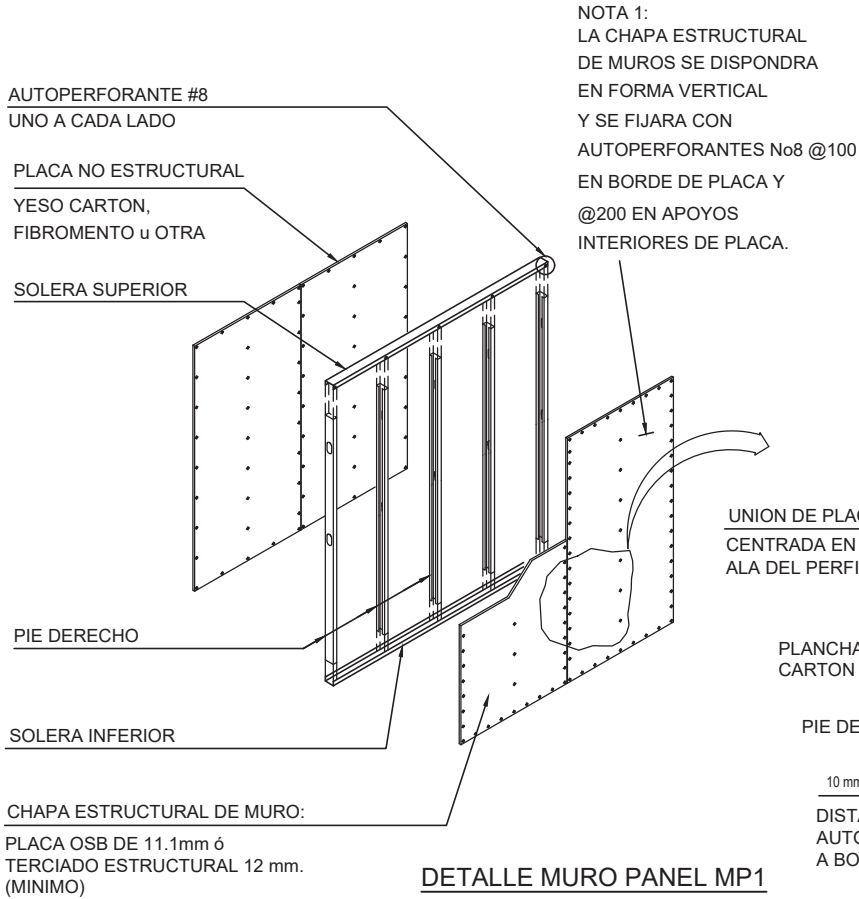

MURO GALVATEC ESTRUCTURAL MP1

ELEVACION TIPICA MURO MP1

CONTENIDO LAMINA:			
FICHA MURO ESTRUCTURAL MP1			
ESCALA:	PLANO N°	REVISION	LAMINA N°
INDICADAS	VH-F-002	A	1 DE 1