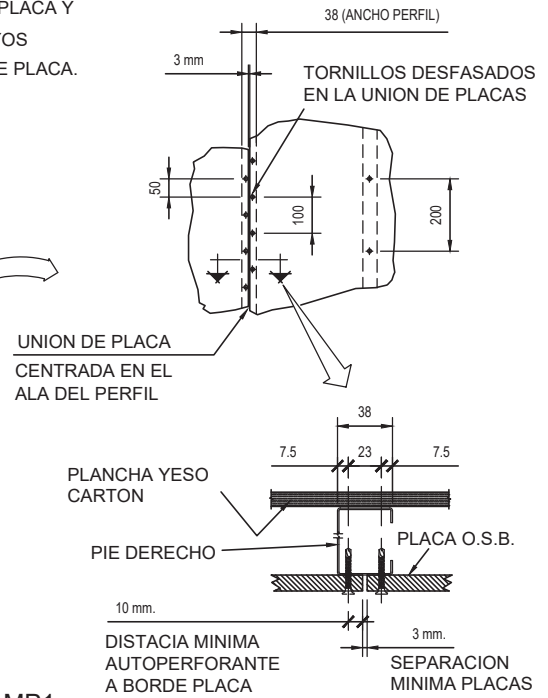

MURO GALVATEC ESTRUCTURAL MP1

ELEVACION TIPICA MURO MP1

CONTENIDO LAMINA:			
FICHA MURO ESTRUCTURAL MP1			
ESCALA:	PLANO N°	REVISION	LAMINA N°
INDICADAS	VH-F-002	A	1 DE 1