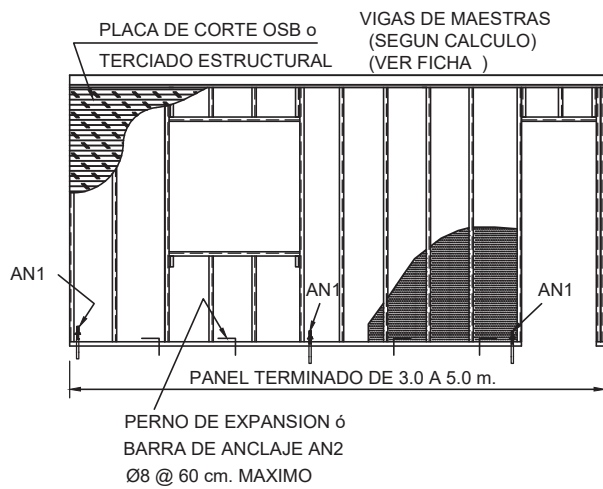

MURO GALVATEC ESTRUCTURAL MP1

ELEVACION TIPICA MURO MP1

CONTENIDO LAMINA:			
FICHA MURO ESTRUCTURAL MP1			
ESCALA:	PLANO N°	REVISION	LAMINA N°
INDICADAS	VH-F-002	A	1 DE 1