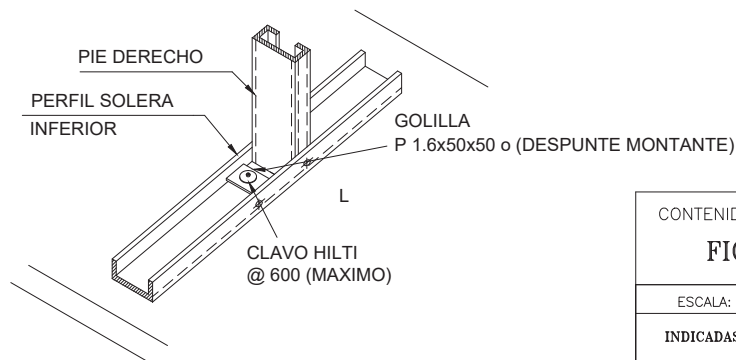

DETALLE CONECTORES DE MURO

Anclaje AN1

Anclaje Intermedio

Anclaje Tabiques

Fijación Típica @60 cm. max.
Tabiques Interiores

CONTENIDO LAMINA:			
FICHA CONECTORES DE MUROS			
ESCALA:	PLANO N°	REVISION	LAMINA N°
INDICADAS	VH-F-001	A	1 DE 1