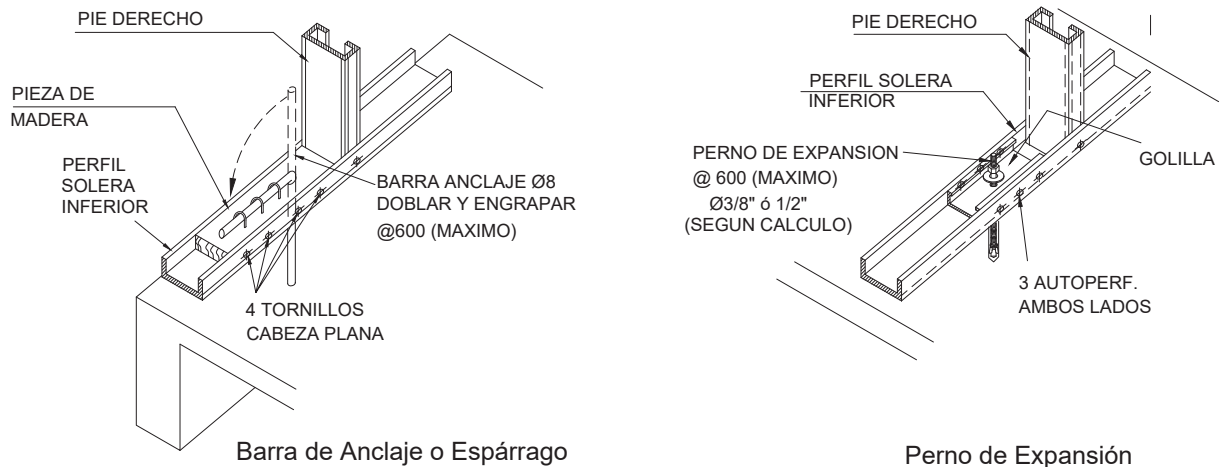

DETALLE CONECTORES DE MURO

Anclaje AN1

Anclaje Intermedio

Anclaje Tabiques

Fijación Típica @60 cm. max.
Tabiques Interiores

CONTENIDO LAMINA:			
FICHA CONECTORES DE MUROS			
ESCALA:	PLANO N°	REVISION	LAMINA N°
INDICADAS	VH-F-001	A	1 DE 1