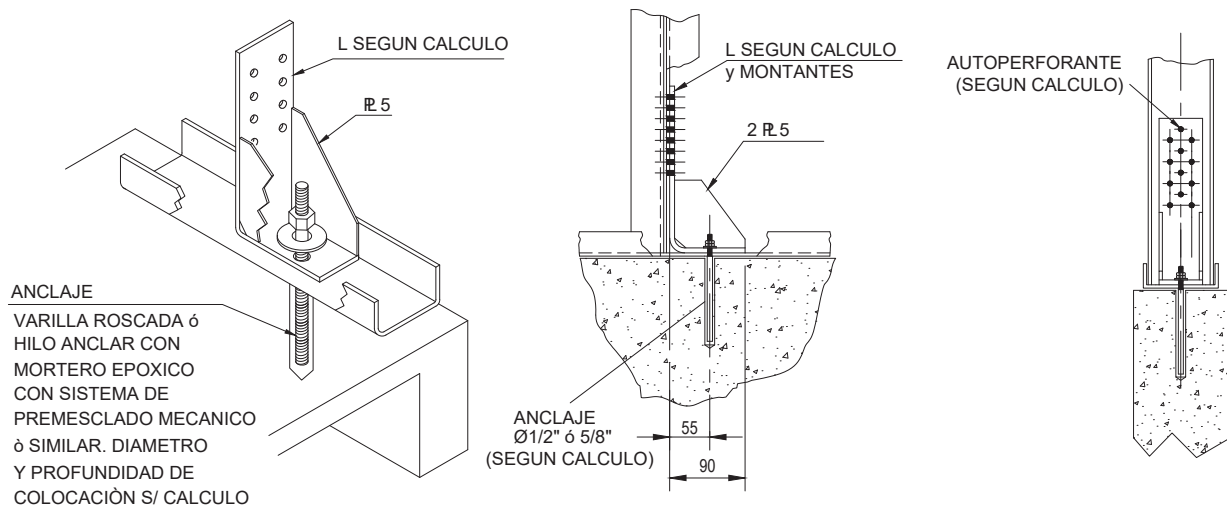

DETALLE CONECTORES DE MURO

Anclaje AN1

Anclaje Intermedio

Anclaje Tabiques

Fijación Típica @60 cm. max.
Tabiques Interiores

CONTENIDO LAMINA:			
FICHA CONECTORES DE MUROS			
ESCALA:	PLANO N°	REVISION	LAMINA N°
INDICADAS	VH-F-001	A	1 DE 1